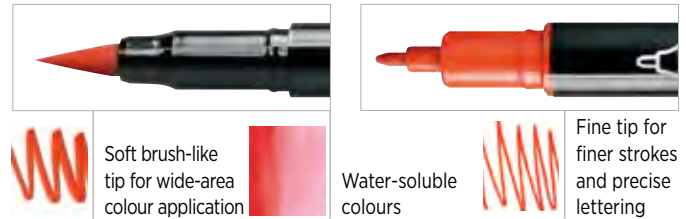

Soft brush-like tip for wide-area colour application

Water-soluble colours

Fine tip for finer strokes and precise lettering

Code	EA	PAC	SHR	CAR
L6520002		661697	662403	661703
L6520005		661727	662410	661734
L6520006		603505	-	603536
L6520007		661758	662427	661765
L6520008		661789	662434	661796
L6520009		603543	603567	603574
L6520010		608395	608401	608418
L6520011		608432	608449	608456
L6520012		608470	608487	608494
L6520013		661819	662441	661826

Code	EA	PAC	SHR	CAR
L6520015		661840	662458	661857
L6520017		603581	603604	603611
L6520020		608517	608524	608531
L6520021		661871	662465	661888
L6520022		608555	608562	608579
L6520024		661901	662472	661918
L6520026		661932	662489	661949
L6520027		603628	603642	603659
L6520028		608593	608609	608616
L6520029		608630	608647	608654