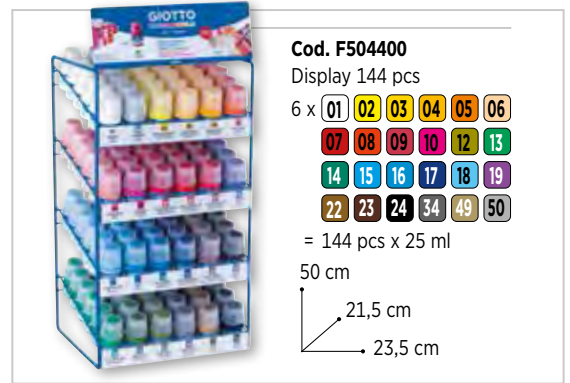

Giotto Acrylic Paint 25 ml

Acrylic paints in 25 ml pot, with screw cap. Fine colours, water-based, with matt dry effect. Covering and easy to apply, they are ideal for decorating any surface: paper, wood, glass, leather, terracotta, ceramic, plastic, stone, DAS, metal, etc. harmless and safe, mixed together, offer a permanent laydown and good resistance to light. They have a neutral smell and can be washed by hand and brush with warm water and soap. Available in packs of 6 and 12 assorted colours, in single colours up to 24 colours and new display of 144 assorted colours.

GB

Ακρυλικά χρώματα σε βαζάκια των 25 ml με βιδωτό καπάκι. Εξαιρετικά χρώματα με βάση το νερό που δίνουν ένα ματ αποτέλεσμα μόλις στεγνώσουν. Είναι εύκολα στην χρήση και ιδανικά για να διακοσμήσετε οποιαδήποτε επιφάνεια: χαρτί, ξύλο, γυαλί, δέρμα, πηλό, κεραμικά, πλαστικό, πέτρα, DAS, μέταλλο κλπ. Είναι ασφαλής και μπορούν να αναμειχθούν προσφέροντας μία σταθερή βάση χρώματος, ανθεκτική στο φως. Με φυσικό άρωμα, ξεπλένονται εύκολα με το χέρι και μία βούρτσα, με ζεστό νερό και σαπούνι. Διαθέσιμα σε συσκευασίες των 6 και 12 χρωμάτων, σε μονοχρωμίες 24 χρωμάτων και ένα νέο display 144 τεμαχίων.

GR

Code	EA	Min	PAC	SHR	CAR	mm	Kg	CAR
F538200	8 000825 006128	6	006142	-	6 - 24	435x240x160	7,02	006135
F530600	8 000825 006159	1	-	-	1 - 12	290x220x220	6,76	006173
F504400	8 000825 552922	1	-	-	- - 1	555x285x355	9,32	552939

Code	EA	Min	PAC	SHR	CAR	mm	Kg
25 ml - Pot	8 000825 552359	6	6	-	72	320x150x150	3,50

Cod. F5381**
Box
6 pcs x 25 ml

24 Colours Available

Code	EA	PAC	SHR	CAR
F538101	8 000825 538117	552427	-	552687
F538102	8 000825 552304	552458	-	552700
F538103	8 000825 538216	552434	-	552694
F538104	8 000825 552311	552465	-	552717
F538105	8 000825 538155	552472	-	552724
F538106	8 000825 552328	552489	-	552731
F538107	8 000825 538186	552502	-	552755
F538108	8 000825 552335	552496	-	552748
F538109	8 000825 552342	552519	-	552762
F538110	8 000825 538100	552526	-	552779
F538112	8 000825 538148	552540	-	552793
F538113	8 000825 552359	552557	-	552809

Code	EA	PAC	SHR	CAR
F538114	8 000825 538131	552533	-	552786
F538115	8 000825 552380	552625	-	552861
F538116	8 000825 538162	552564	-	552816
F538117	8 000825 538179	552595	-	552830
F538118	8 000825 552373	552601	-	552847
F538119	8 000825 538193	552618	-	552854
F538122	8 000825 552397	552632	-	552878
F538123	8 000825 538209	552649	-	552885
F538124	8 000825 538124	552656	-	552892
F538134	8 000825 552403	552663	-	552908
F538149	8 000825 552410	552670	-	552915
F538150	8 000825 552366	552571	-	552823