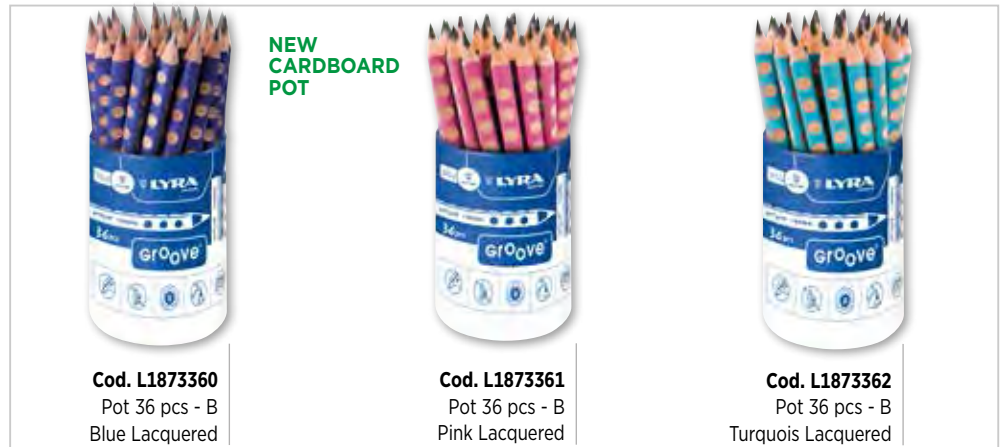

Cod. L1870101
In box 12 pcs - B