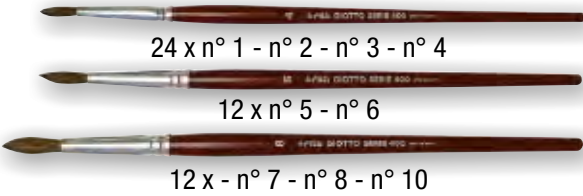

24 x n° 1 - n° 2 - n° 3 - n° 4
12 x n° 5 - n° 6
12 x - n° 7 - n° 8 - n° 10

Code	EA-			PAC-	SHR-	PAC	SHR	CAR			CAR-
	8000825		8000825	8000825							8000825
F550100		n° 1 - Giotto Brushes Art 400 - 12 pcs - In box	12	024672	-	12	-	360	240x230x60	0,94	702198
F550200		n° 2	12	024689	-	12	-	360	240x230x60	1,09	702297
F550300		n° 3	12	024696	-	12	-	360	275x230x68	1,27	702396
F550400		n° 4	12	024702	-	12	-	360	275x230x68	1,40	702495
F550500		n° 5	12	024719	-	12	-	360	320x240x80	1,78	702594
F550600		n° 6	12	024726	-	12	-	360	320x240x80	1,96	702693
F550700		n° 7	12	024733	-	12	-	360	320x240x80	2,06	702792
F550800		n° 8	12	024740	-	12	-	360	400x265x100	2,36	702891
F551000		n° 10	12	024757	-	12	-	180	335x265x60	1,50	703096
F551100		n° 11	12	024764	-	12	-	180	335x265x60	1,70	551192
F551200		n° 12	12	024771	-	12	-	180	385x265x70	2,00	703294
F551400		n° 14	12	024788	-	12	-	180	305x290x160	2,56	703492
F027300		n° 3, 4, 5, 8 - 4 pcs - Hangable Blister	20	-	-	20	-	20	280x140x90	0,44	027192
F026300		n° 0, 2, 4, 6 - 4 pcs - Hangable Blister	20	-	-	20	-	20	295x160x90	0,40	026195
F026400		n° 4, 6, 8, 10 - 4 pcs - Hangable Blister	20	-	-	20	-	20	320x160x100	0,60	026294

Code	EA-			PAC-	SHR-	PAC	SHR	CAR			CAR-		
	8000825		8000825	8000825							8000825		
F570000	700002	In box 12 pcs		n° 0 - Giotto Brushes Art 577	12	024597	-	12	-	2400	390x230x290	7,90	700095
F570200	700200	In box 12 pcs		n° 2	12	024603	-	12	-	2400	390x230x290	7,84	700293
F570400	700408	In box 12 pcs		n° 4	12	024610	-	12	-	2400	460x240x270	9,93	700491
F570600	700606	In box 12 pcs		n° 6	12	024627	-	12	-	1200	520x245x175	6,26	700699
F570800	700804	In box 12 pcs		n° 8	12	024634	-	12	-	1200	530x255x200	8,13	700897
F571000	701009	In box 12 pcs		n° 10	12	024641	-	12	-	1200	515x345x210	10,70	701092
F571200	701207	In box 12 pcs		n° 12	12	024658	-	12	-	1200	515x345x210	12,20	701290
F571400	701405	In box 12 pcs		n° 14	12	024665	-	12	-	600	390x280x280	7,84	701498
F571600	701603	In box 12 pcs		n° 16	12	024580	-	12	-	600	390x280x280	9,05	701696
F577300	577307	Display 126 pcs	1		-	-	-	-	5	575x395x200	6,40	577390	
F555100	555107	Display 156 pcs	1		-	-	-	-	5	390x290x205	4,10	555190