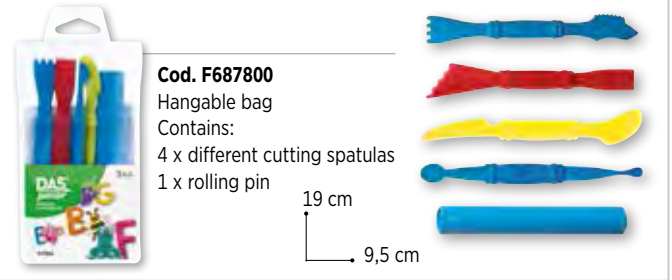

SPATULAS

Code	EA	Min	PAC	SHR	CAR	mm	Kg	CAR
F687600	8 000144 006809	1	-	-	-	10	280x265x235	1,20 006816
F687800	8 000144 006861	1	-	-	-	24	360x220x110	0,74 006878